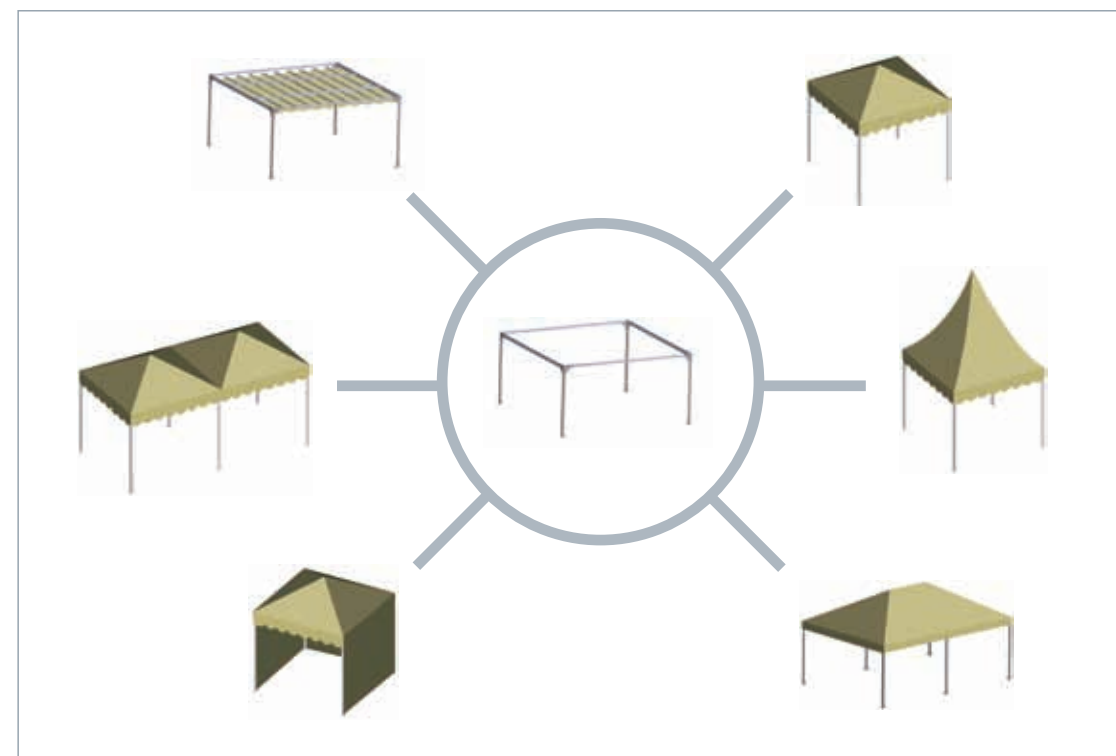

ibilités

Llaza-Elit constitue une approche différente de la protection solaire, car c'est beaucoup plus qu'une simple structure. Llaza-Elit est un système complet de vélum pour jardin. La flexibilité de ce système

suppose un grand avantage car une grande variété de modèles peuvent être construits à partir d'une même structure de base : des tonnelles carrées et rectangulaires, des pagodes au style oriental, des vélums plats indépendants, adossés à un mur, entre deux murs, etc. Toutes ces options peuvent être complétées avec le modèle Elit-Vertical, un rideau innovateur à fixation totalement automatique qui permet de gagner en commodité en apportant plus de protection et d'intimité.

Idéal pour les terrasses, les patios ou les jardins, ce système de vélum est conçu pour s'adapter à tout environnement en apportant confort et qualité de vie.